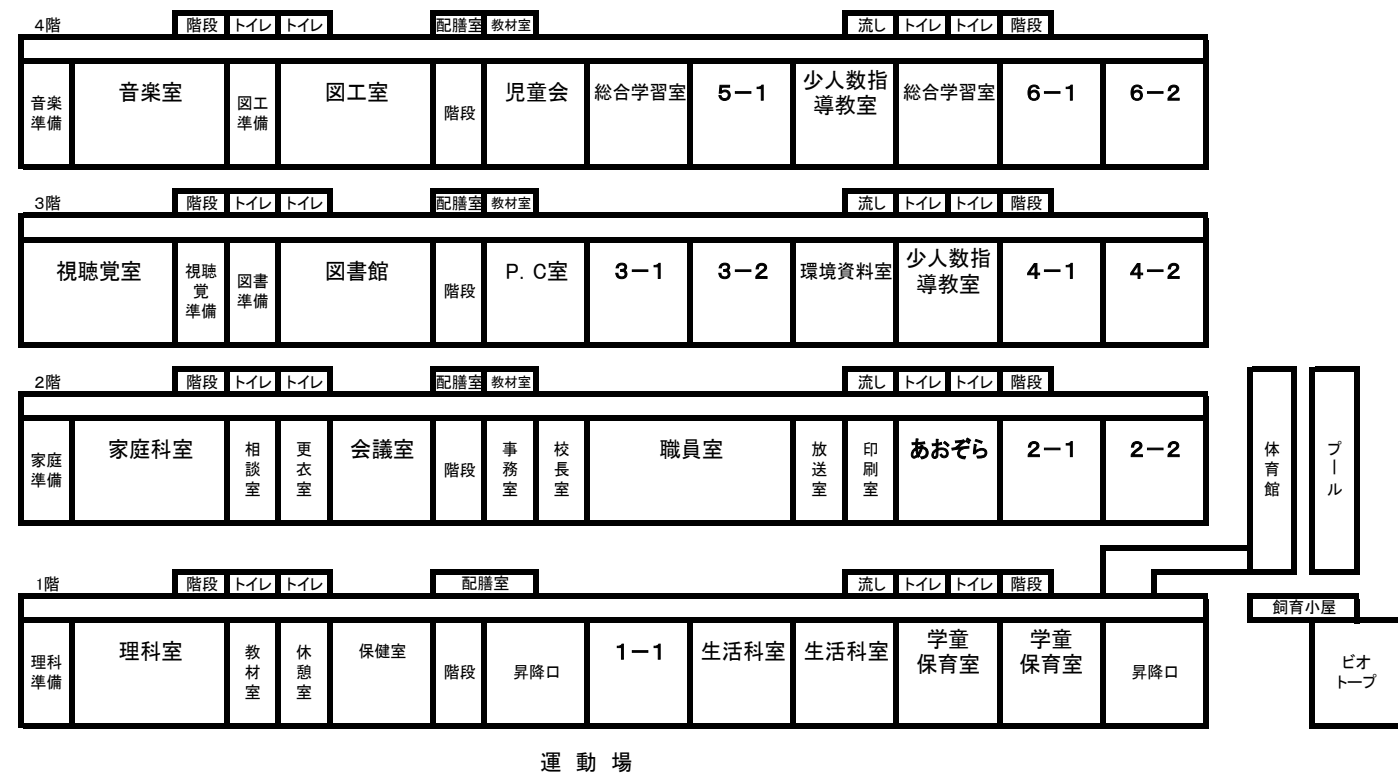

校舎・校地図

笹井小学校校歌

作詞 市川正男
作曲 関口重夫

一 青い空 広い庭
みどりの森の 高台に
かがやいて そびえ立つ
ぼくらの校舎 堂々と
みんな仲よく 手をとって
今日も元気に きたえます
どこよりも 笹井 がんばる小学校

二 鮎のぼる 清らかな
入間の流れ いつまでも
富士秩父 おごそかに
夕焼け空の 静まりは
働く里の 家々の
明日の平和を 望みます
いつまでも 笹井 伸び行く小学校

三 白い雲 野の小鳥
豊かな丘の 茶の畑は
助け合い 寄り合って
遠い祖先の 住んだ跡
昔をたずね 父母の
歴史の歩み 学びます
誰よりも 笹井 愛する小学校

狭山市立笹井小学校

〒350-1327 狭山市大字笹井1700番地
電話 04(2954)2290
FAX 04(2954)2291