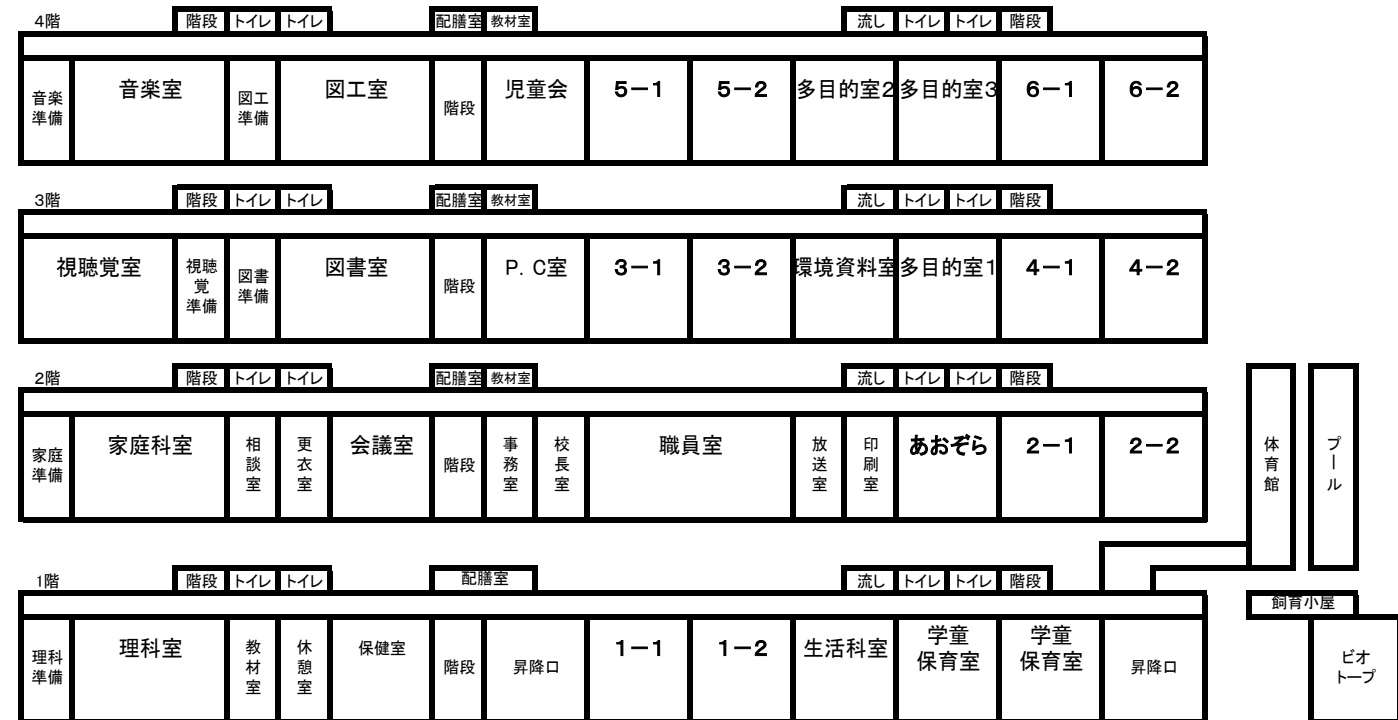

平成27年度学校要覧

夢にチャレンジ 笹井の子

3つのチャレンジ 1 あいさつ 2 清掃 3 おもいやり

校舎・校地図

運動場

笹井小学校校歌

作詞 市川正男
作曲 関口重夫

一 青い空 広い庭
みどりの森の 高台に
かがやいて そびえ立つ
ぼくらの校舎 堂々と
みんな仲よく 手をとって
今日も元気に きたえます
どこよりも 笹井 がんばる小学校