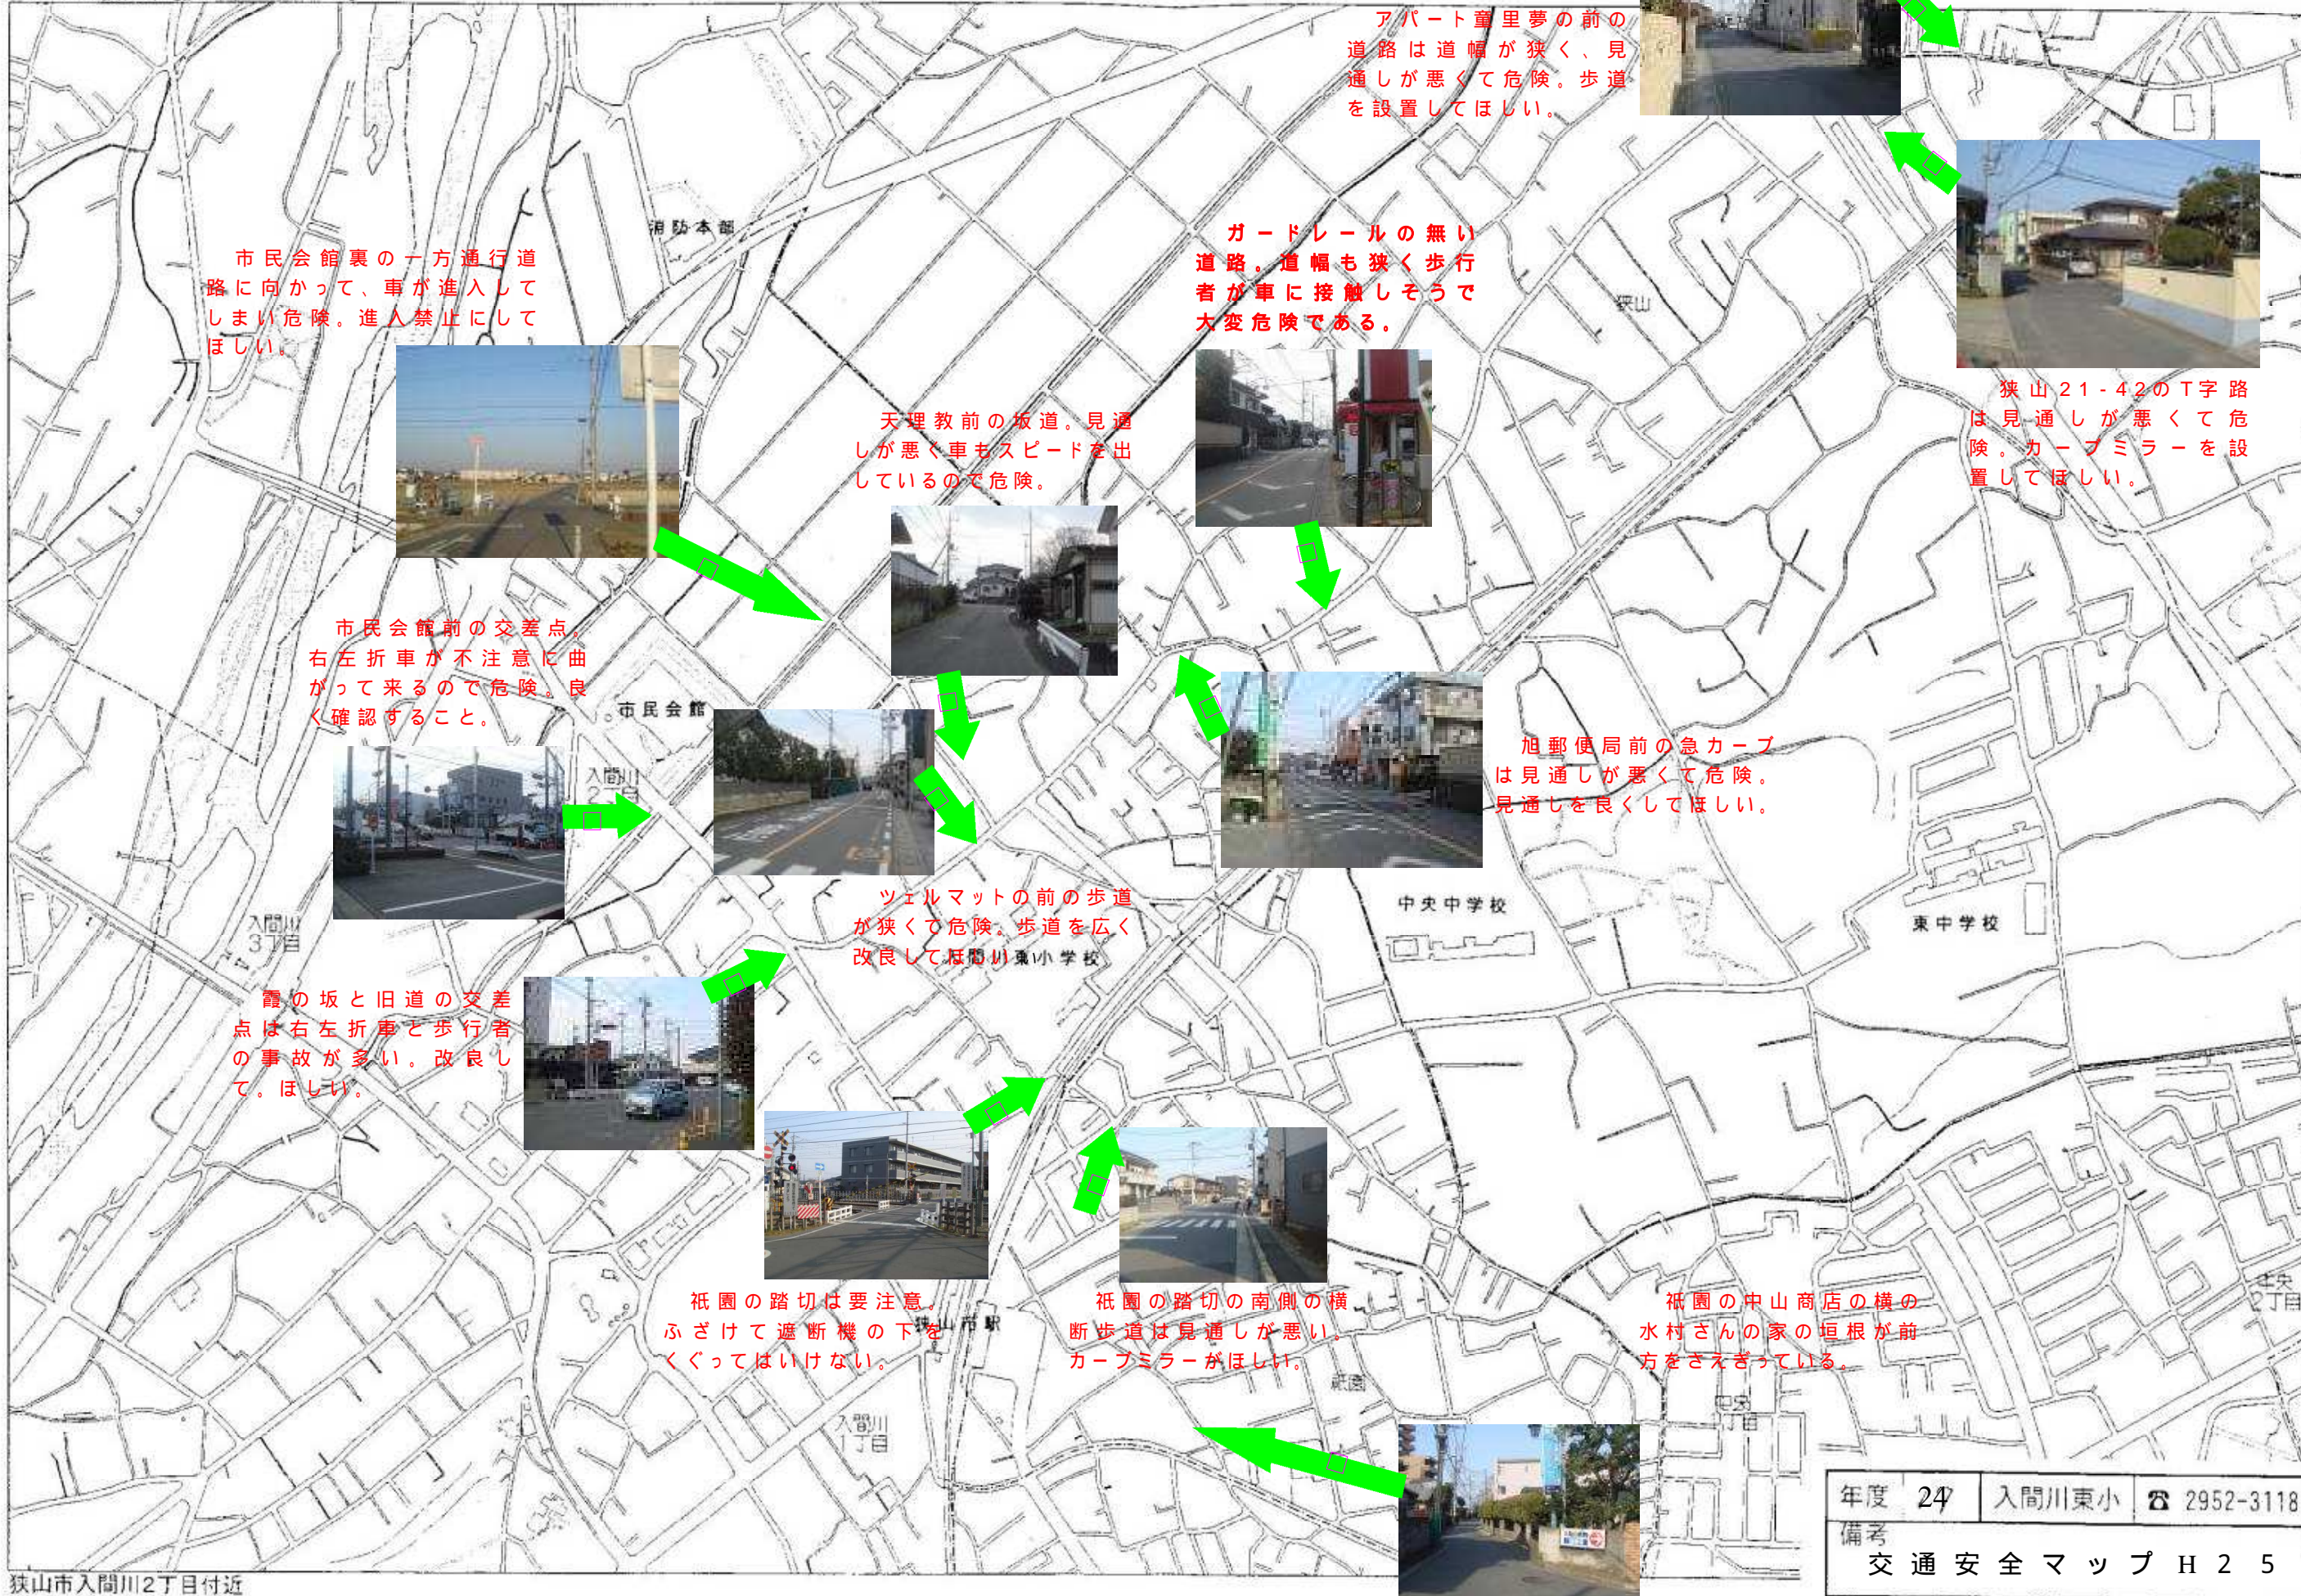

入間川東小 通学路安全マップ

200411 狭山市 [狭山市 54区 A-2]

年度	24	入間川東小	☎ 2952-3118
備考	交通安全マップ H 2 5		