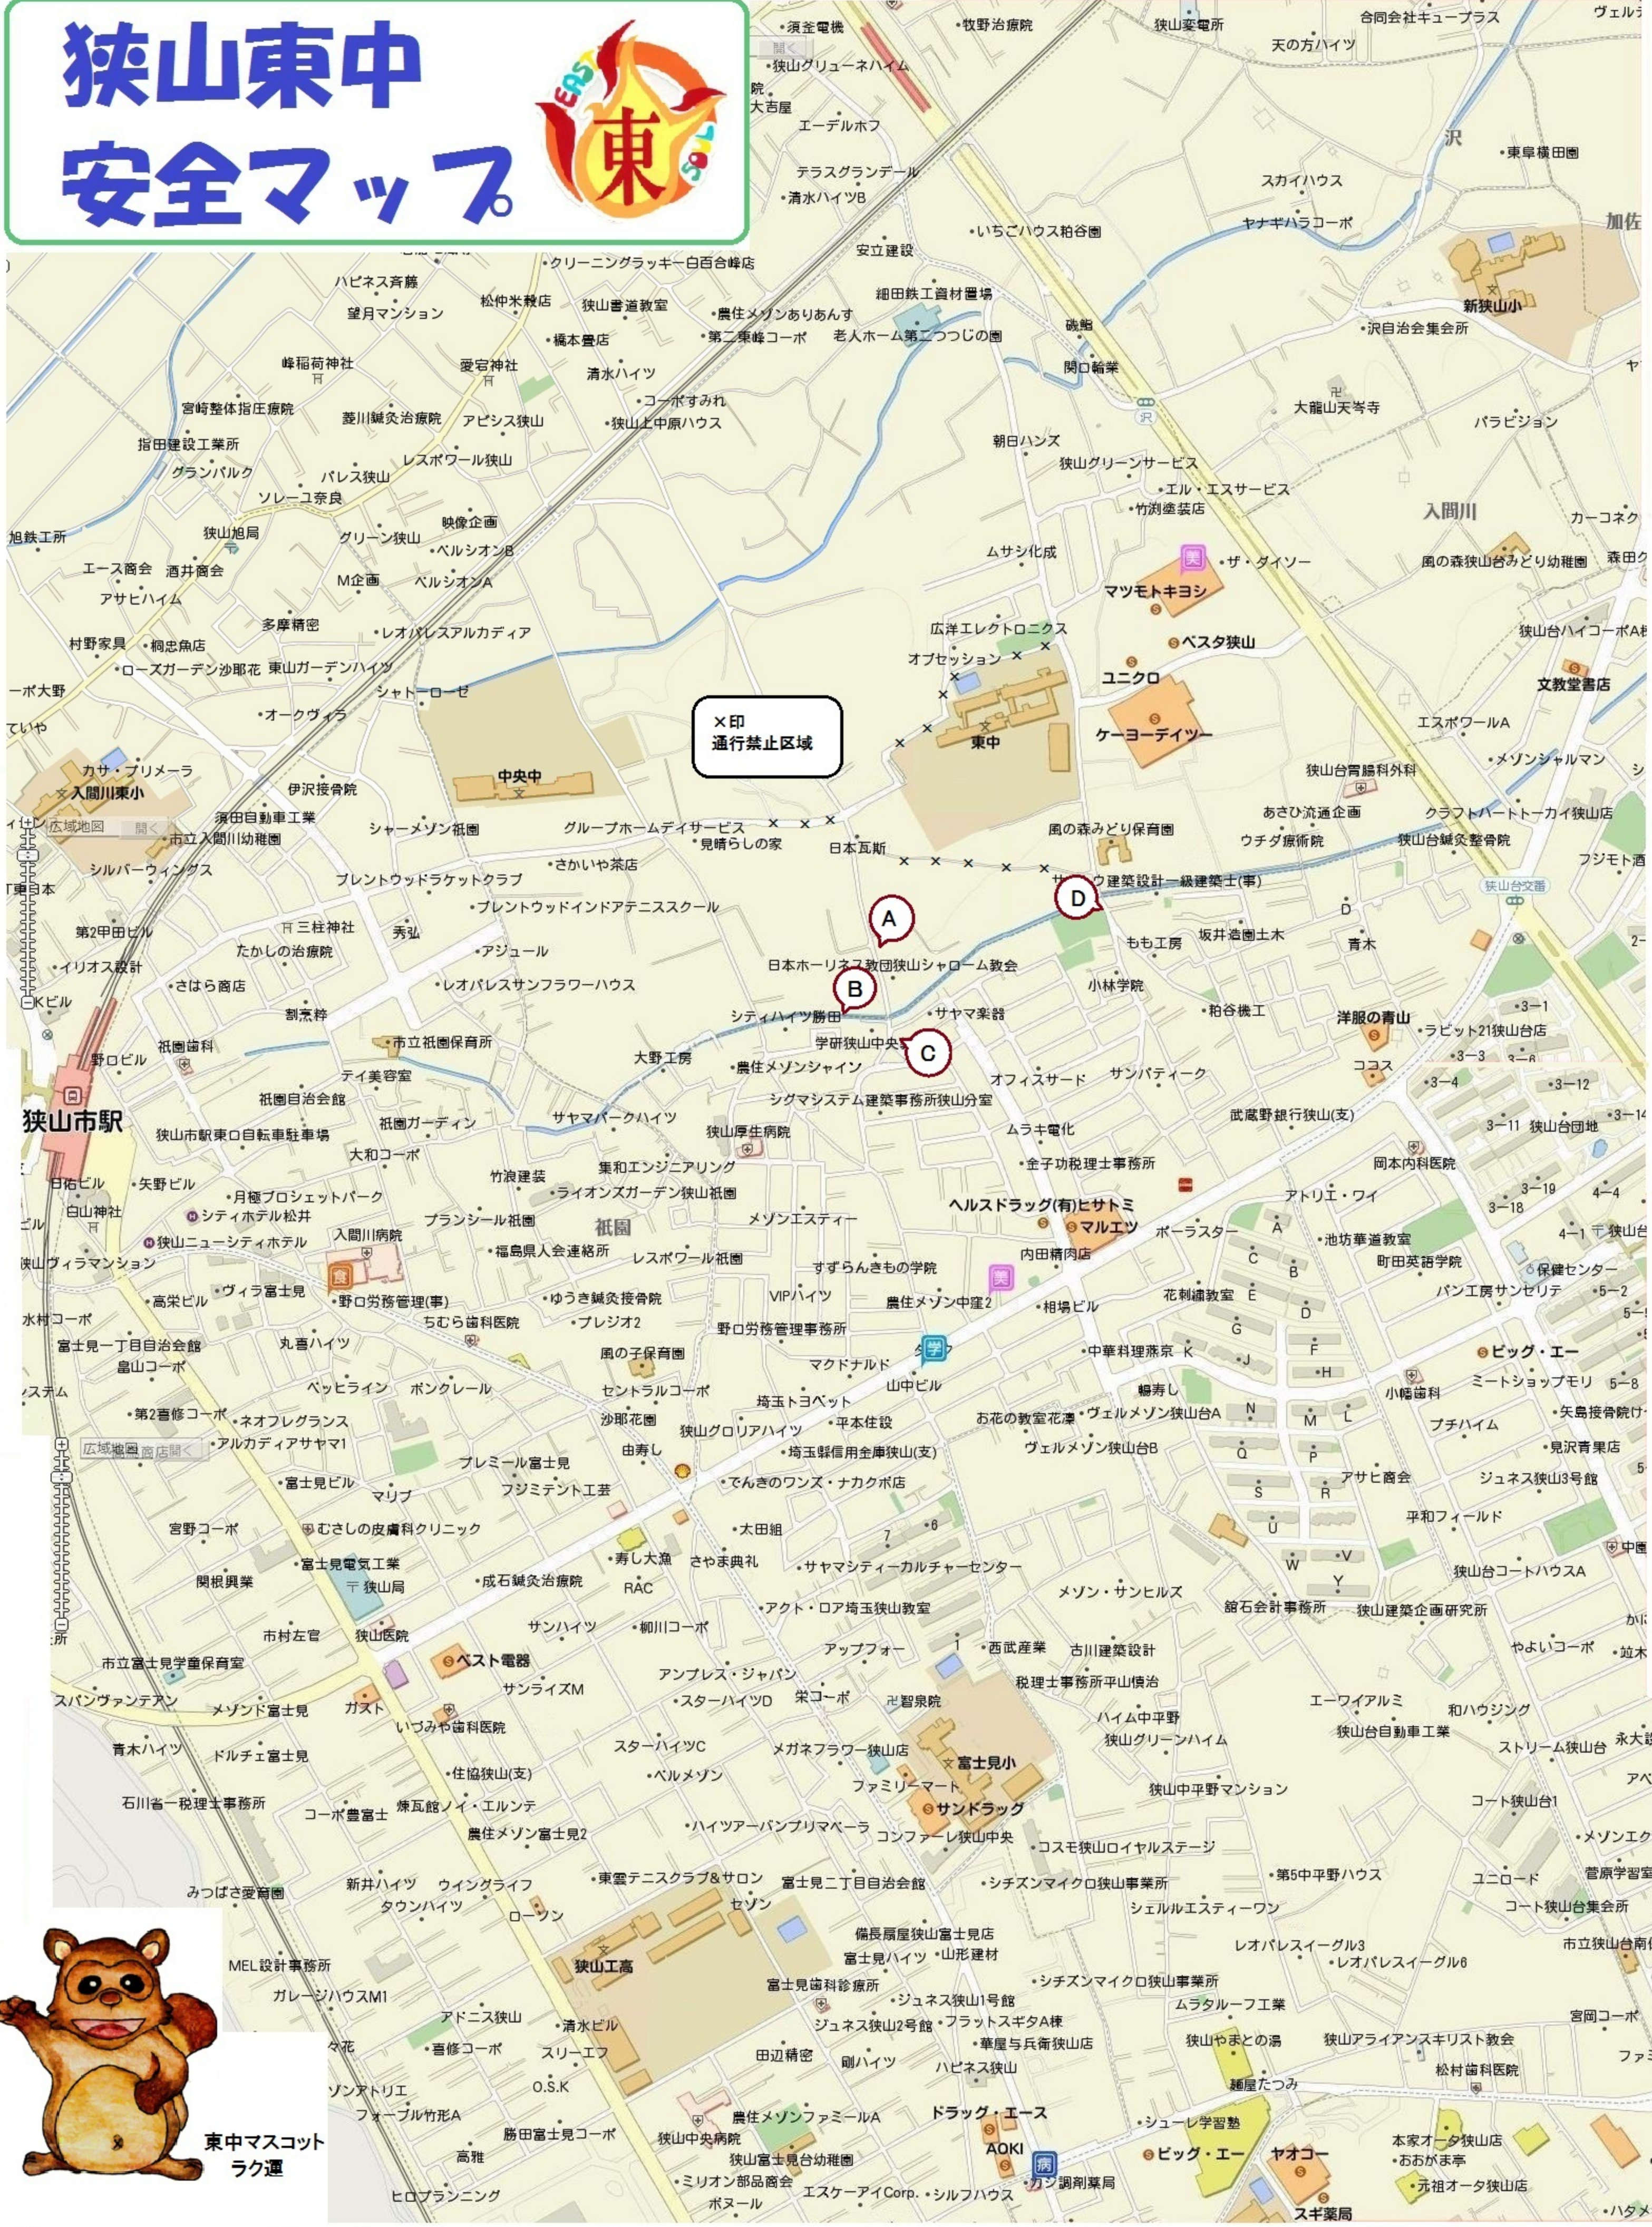

狭山東中 安全マップ

東中マスコット
ラク運

A 道幅狭く、交通量多い。
不審者多発している。

B 狭い川沿いの道。
不審者から逃げられない。

C 狭い複雑な交差点。
見通し悪い。

D 細く交通量の多い道。
分岐点もあり、危険。

平成25年1月29日作成