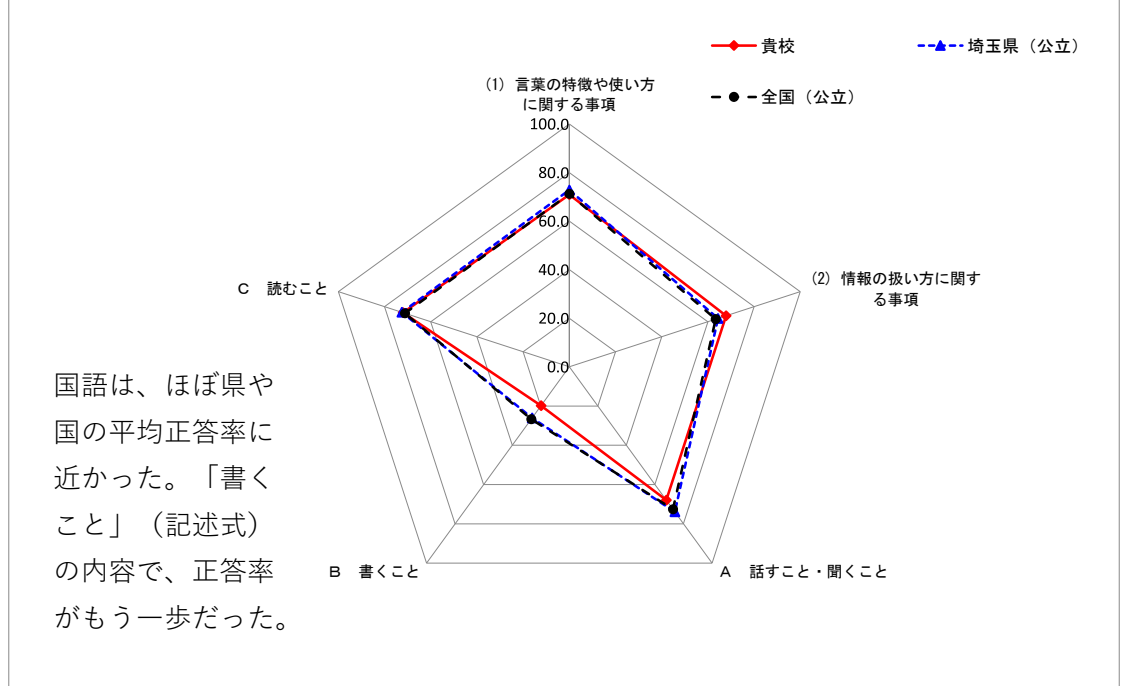

令和5年度 全国学力学習状況調査 南小学校 結果

国語

	児童数	平均正答数	平均正答率 (%)
狭山市立南小学校	81	9.3 / 14	66
埼玉県 (公立)	56,414	9.6 / 14	68
全国 (公立)	964,177	9.4 / 14	67.2

算数

	児童数	平均正答数	平均正答率 (%)
狭山市立南小学校	81	9.7 / 16	61
埼玉県 (公立)	56,408	10.0 / 16	62
全国 (公立)	964,350	10.0 / 16	62.5