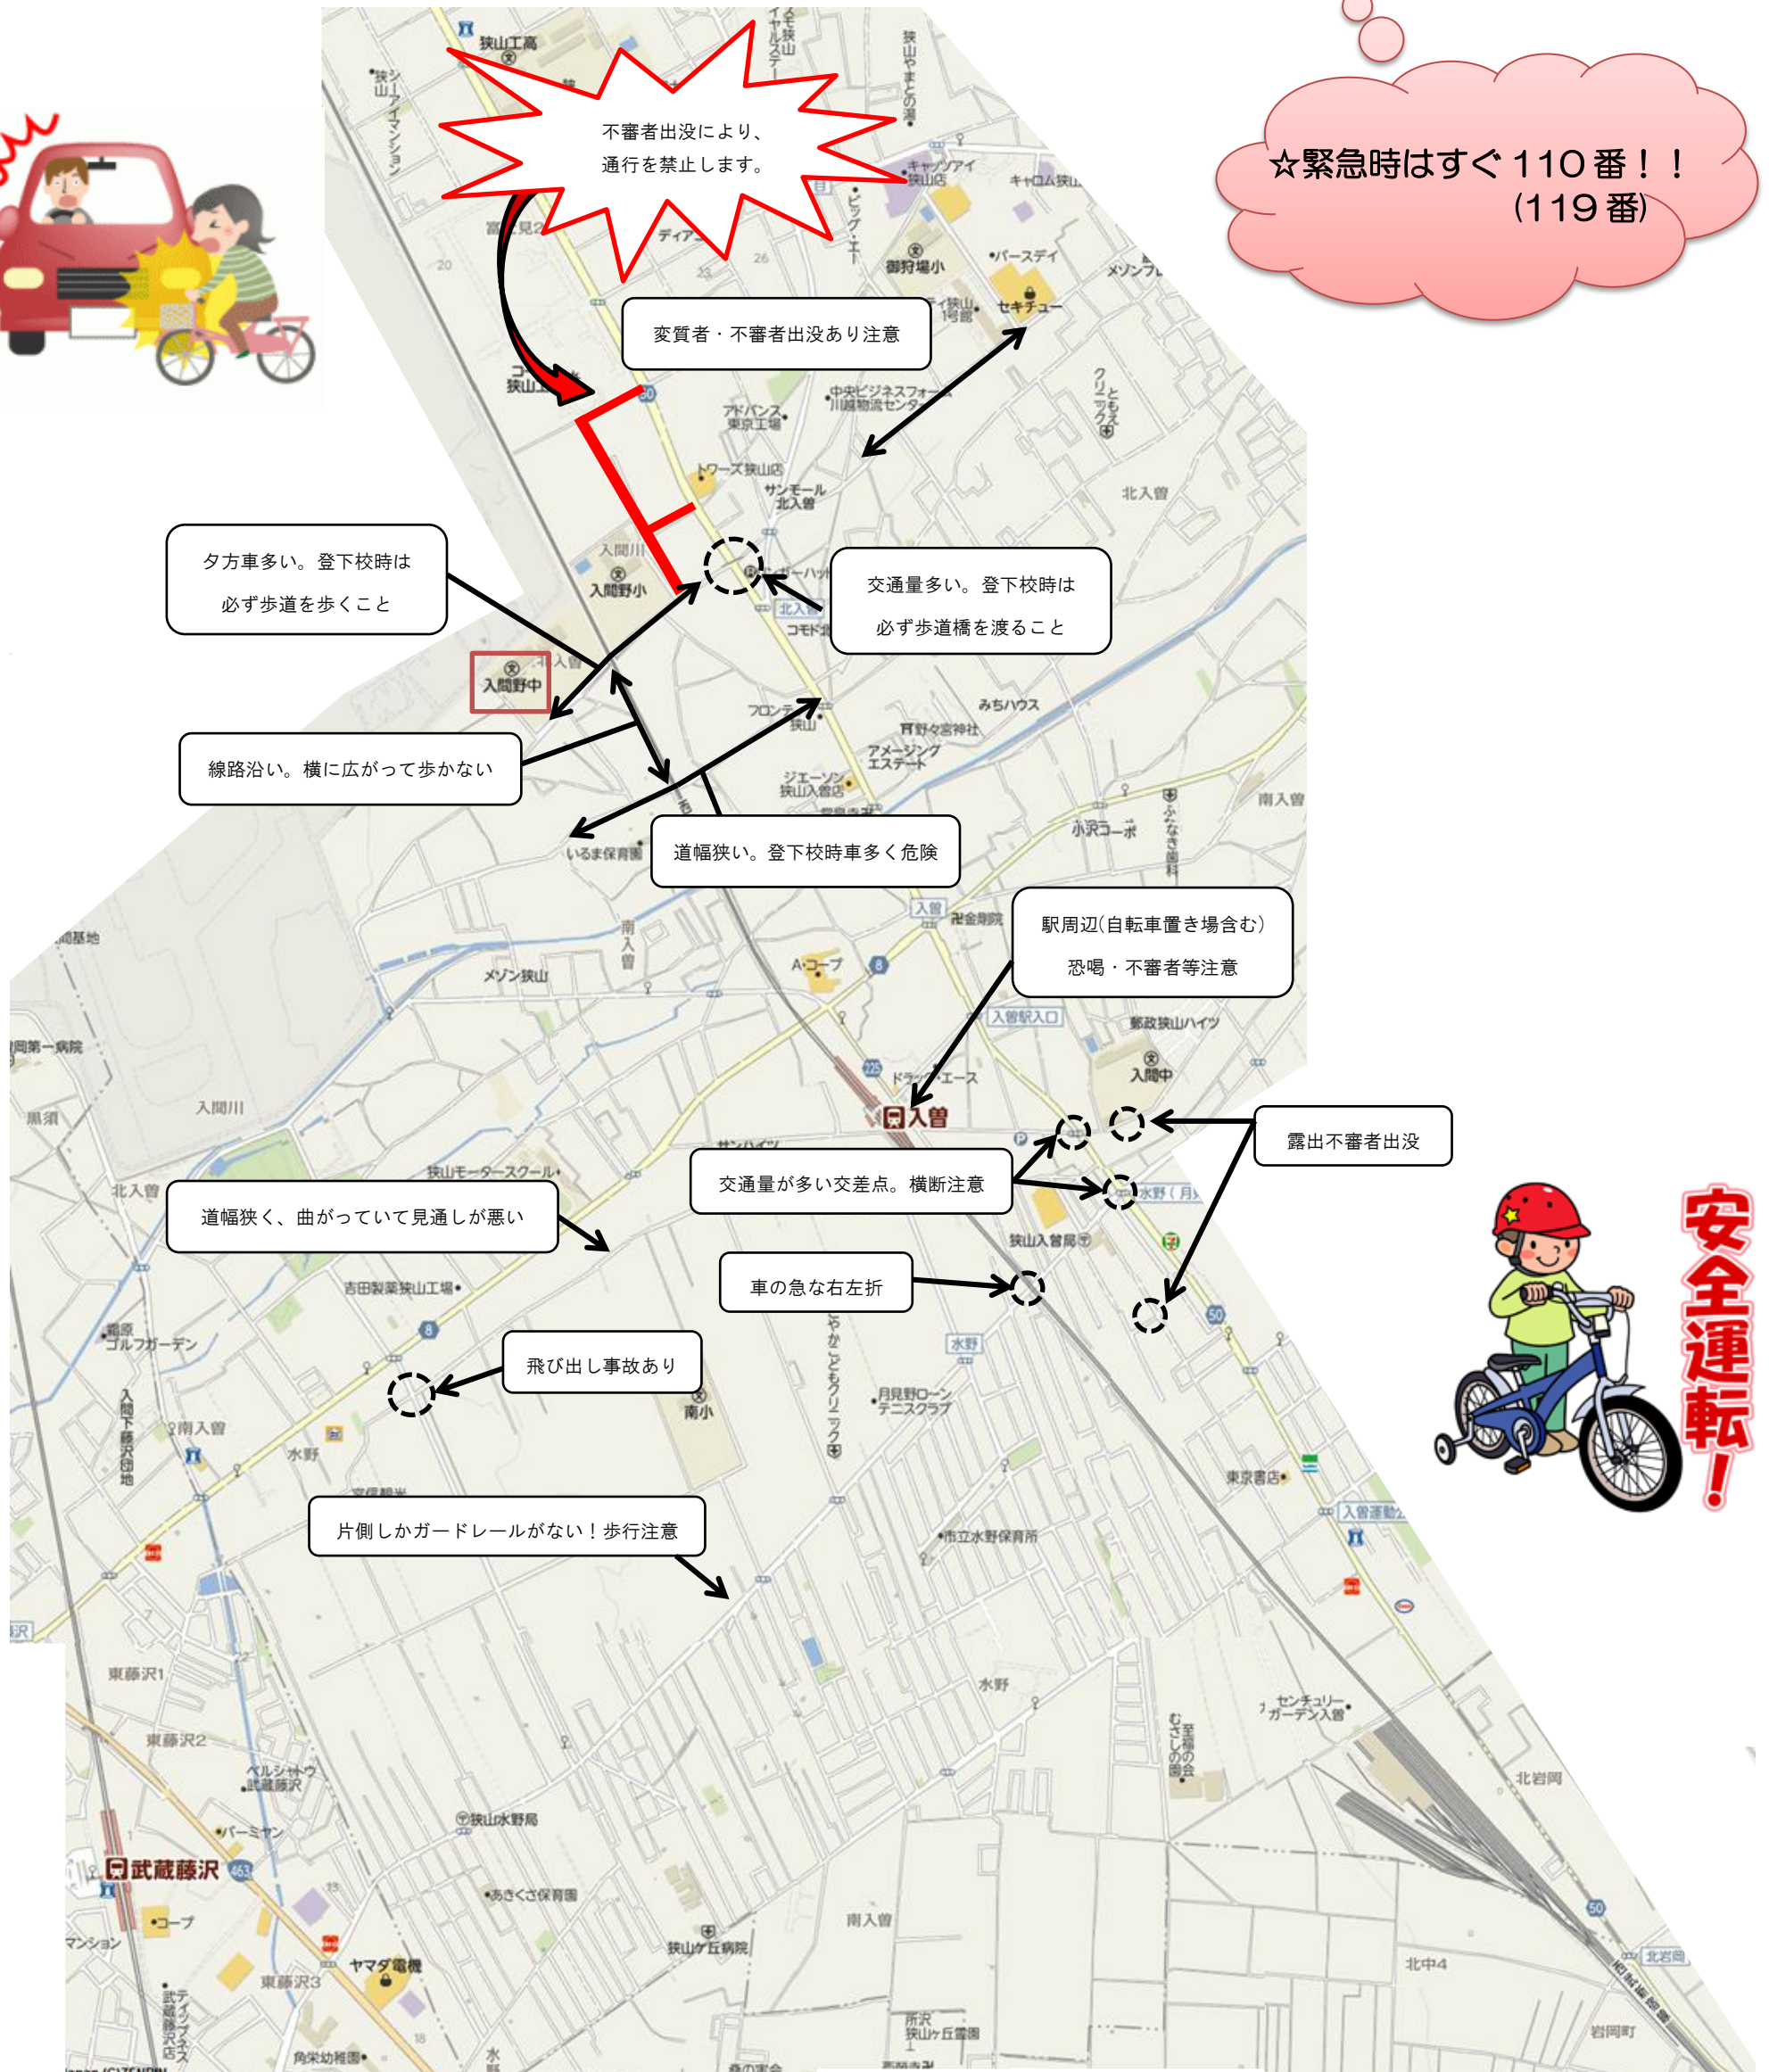

入間野中学校 学校安全マップ

学校区内の注意・危険箇所をのせました。
よく確認して、安全に注意しましょう。

◎事件・事故にあったら警察・消防へ
また中学校にも連絡してください。

狭山警察署 04-2953-0110
入曽駅前交番 04-2959-4241
入間野中学校 04-2959-9311

☆緊急時はすぐ110番!!
(119番)

安全運転!

- ☆危険を感じたときは…
- 逃げる(付近の民家、商店等に逃げ込む)
 - 大声をだす(助けを求める)