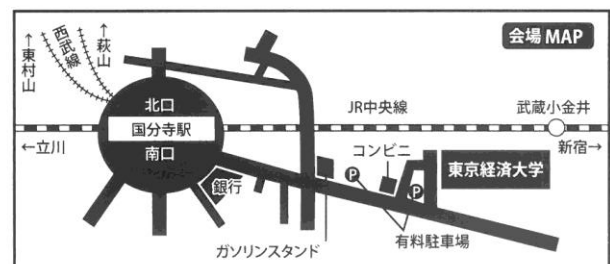

東京西地区 私立中学校・高等学校 2022

完全
予約制

入場
無料

進学相談会

7/10日

会場：東京経済大学
(JR中央線・西武線 国分寺駅南口 徒歩12分)

私立中高76校参加による個別ブース相談形式

中学受験生・高校受験生と保護者対象 ※中2・小5以下の皆さまも是非ご参加下さい。

10:00-15:00

- ・ 穎明館 中学校・高等学校
- ・ NHK学園 高等学校
- ・ 桜美林 中学校・高等学校
- ・ 関東国際 高等学校
- ・ 吉祥女子 中学校・高等学校
- ・ 共立女子第二 中学校・高等学校
- ・ 錦城 高等学校
- ・ 国立音楽大学附属 中学校・高等学校
- ・ 啓明学園 中学校・高等学校
- ・ 工学院大学附属 中学校・高等学校
- ・ 佼成学園 中学校・高等学校
- ・ 佼成学園女子 中学校・高等学校
- ・ 国学院大学久我山 中学校・高等学校
- ・ 国際基督教大学 高等学校
- ・ 駒込 中学校・高等学校
- ・ 駒沢学園女子 中学校・高等学校
- ・ 駒澤大学 高等学校
- ・ 駒場学園 高等学校
- ・ 実践学園 中学校・高等学校
- ・ 品川エトワール女子 高等学校
- ・ 自由学園 女子部中等科・高等科/男子部中等科・高等科
- ・ 聖徳学園 中学校・高等学校
- ・ 昭和第一学園 高等学校
- ・ 女子美術大学付属 中学校・高等学校
- ・ 白梅学園 清修中学校・高等学校
- ・ 杉並学院 高等学校
- ・ 成蹊 中学校・高等学校
- ・ 正則学園 高等学校
- ・ 聖パウロ学園 高等学校
- ・ 専修大学附属 高等学校
- ・ 大成 高等学校
- ・ 大東学園 高等学校
- ・ 拓殖大学第一 高等学校
- ・ 立川女子 高等学校
- ・ 玉川学園 中学部・高等部
- ・ 多摩大学附属聖ヶ丘 中学校・高等学校
- ・ 中央大学杉並 高等学校
- ・ 中央大学附属 中学校・高等学校
- ・ 鶴川 高等学校
- ・ 帝京大学 中学校・高等学校
- ・ 帝京八王子 中学校・高等学校
- ・ 東亜学園 高等学校
- ・ 東海大学菅生 高等学校中等部・高等学校
- ・ 東京純心女子 中学校・高等学校

- ・ 東京電機大学 中学校・高等学校
- ・ 東京立正 中学校・高等学校
- ・ 東星学園 中学校・高等学校
- ・ 桐朋 中学校・高等学校
- ・ 桐朋女子 中学校・高等学校
- ・ 二松学舎大学附属 高等学校
- ・ 日本工業大学駒場 中学校・高等学校
- ・ 日本体育大学桜華 中学校・高等学校
- ・ 新渡戸文化 中学校・高等学校
- ・ 日本学園 中学校・高等学校
- ・ 日本女子体育大学附属二階堂 高等学校
- ・ 日本大学櫻丘 高等学校
- ・ 日本大学鶴ヶ丘 高等学校
- ・ 八王子学園八王子 中学校・高等学校
- ・ 八王子実践 中学校・高等学校
- ・ 富士見丘 中学校・高等学校
- ・ 藤村女子 中学校・高等学校
- ・ 文化学園大学杉並 中学校・高等学校
- ・ 文華女子 高等学校
- ・ 法政大学 中学校・高等学校
- ・ 宝仙学園 中学校・高等学校
- ・ 豊南 高等学校
- ・ 堀越 高等学校
- ・ 明星学園 中学校・高等学校
- ・ 武蔵野大学 中学校・高等学校
- ・ 明治学院 中学校・東村山 高等学校
- ・ 明治大学附属中野 中学校・高等学校
- ・ 明治大学附属中野八王子 中学校・高等学校
- ・ 明治大学附属明治 中学校・高等学校
- ・ 明星 中学校・高等学校
- ・ 明法 中学校・高等学校
- ・ 目白研心 中学校・高等学校

※参加校は変更になる可能性があります。

※駐車場はありません(会場内及び路上駐車も出来ませんのでご注意ください)
お車でご来場の際は、公共の有料駐車場をご利用下さい。